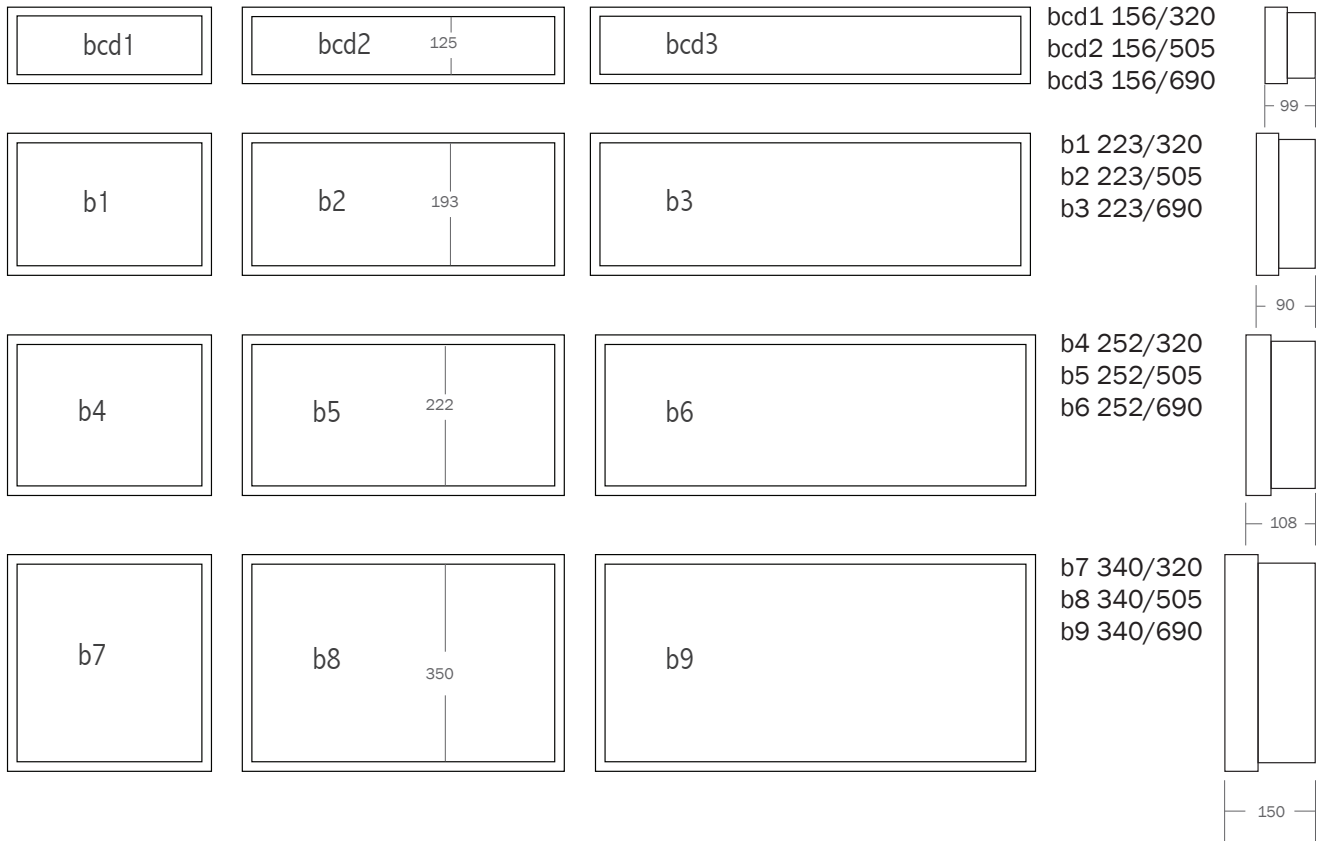

# Bemaßung Regal b

Rahmen aus 15mm starker Eiche massiv, geölt.  
 Winkel aus 2mm Edelstahl roh.  
 Hergestellt in Hamburg.

Süderstrasse 149-153  
 20537 Hamburg  
 tel 040 697 97 426  
 fax 040 697 97 352  
 info@daskleineb.de  
 www.daskleineb.de