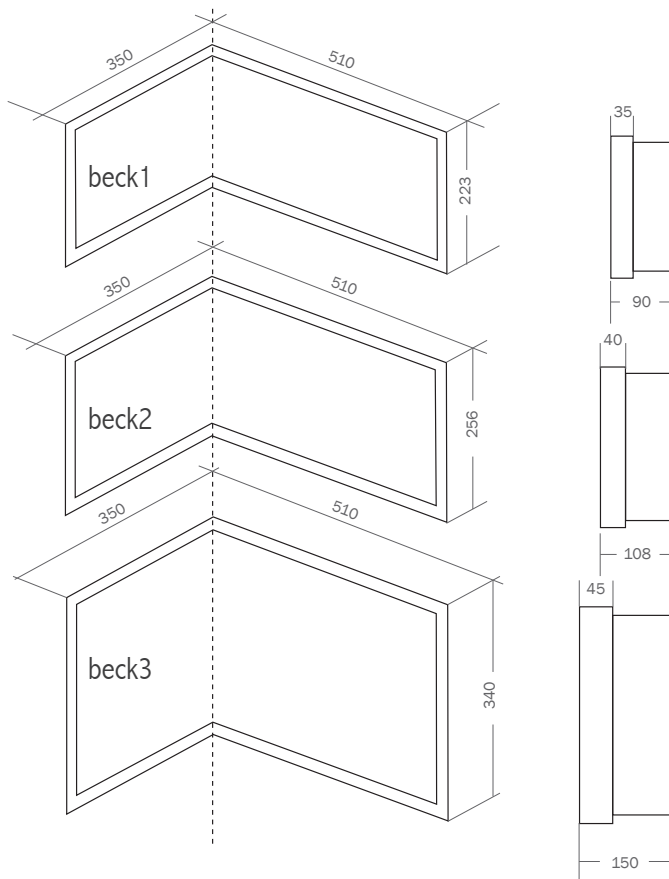

# Bemaßung Regal b

Rahmen aus 15mm starker Eiche massiv, geölt.  
 Winkel aus 2mm Edelstahl roh.  
 Hergestellt in Hamburg.

Süderstrasse 149-153  
 20537 Hamburg  
 tel 040 697 97 426  
 fax 040 697 97 352  
 info@daskleineb.de  
 www.daskleineb.de